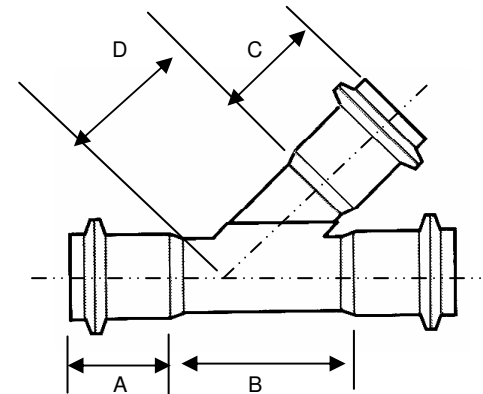

Description:	Wye
Material:	CIOD CDD PVC
Size:	See Chart
Configuration:	Gasket x Gasket x Gasket

**CDD GASKETED WYES**

SIZE	4	6X4	6	8X4	8X6	8	10X4	10X6	10X8	10	12X4	12X6
A	4.38	6	6	6.75	6.75	6.75	7.5	7.5	7.5	7.5	8.25	8.25
B	13.25	11	12	11	14.75	17.75	11.75	14.75	17	20	10	15.75
C	4.38	4.38	6	4.38	6	6.75	4.38	6	6.75	7.5	4.38	6
D	6.75	8.25	10.5	9.75	12	13	11.25	13.5	14.5	15.5	12.75	15

SIZE	16X10	16X12	16X14	16	18X4	18X6	18X8	18X10	18X12	18X14	18X16	18
A	13.5	13.5	13.5	13.5	14.25	14.25	14.25	14.25	14.25	14.25	14.25	14.25
B	19.5	22.5	19.25	23.75	14.5	17.5	20.25	22	24.75	28.5	32.25	34.75
C	7.5	8.25	12.25	13.5	4.38	6	6.75	7.5	8.25	12.25	13.5	14.25
D	20	21.5	23	11.75	17.25	19.25	20.5	21.5	23	24.5	25.5	27.5

SIZE	20X4	20X6	20X8	20X10	20X12	20X14	20X16	20X18	20	24X4	24X6	24X8
A	15	15	15	15	15	15	15	15	15	18	18	18
B	16.75	20	22.25	24.25	27.25	30.75	34.5	37	41.5	19	22.25	24.5
C	4.35	6	6.75	7.5	8.25	12.25	13.5	14.25	15	4.38	6	6.75
D	18.75	20.75	22	23	24.5	26	27	29	30.25	21.75	23.75	24.75

SIZE	24X10	24X12	24X14	24X16	24X18	24X20	24					
A	18	18	18	18	18	18	18					
B	26.5	29.25	33	36.75	39.75	44.25	49.75					
C	7.5	8.25	12.25	13.5	14.25	15	18					
D	26	27.5	29	30	32	33	35.25					