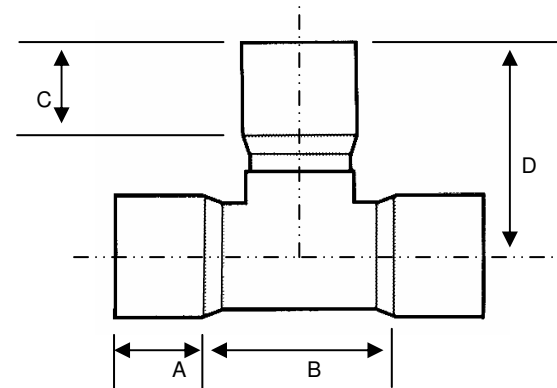

Description:	Tee
Material:	SDR26 Heavy Wall Sewer
Size:	See Chart
Configuration:	Solvent Weld x Solvent Weld x Solvent Weld

SOLVENT WELD HEAVY WALL SEWER TEE

SIZE	4	6X4	6	8X4	8X6	8	10X4	10x6	10x8	10	12X4	12X6	12X8
A	2.25	3.25	3.25	4.25	4.25	4.25	5.25	5.25	5.25	5.25	6.25	6.25	6.25
B	6.75	6.75	8.75	6.5	8.5	10.75	6.5	10	12.5	14.75	9.5	11.5	12.75
C	2.25	2.25	3.25	2.25	3.25	4.25	2.25	3.25	4.25	5.25	2.25	3.25	4.25
D	6.25	7.25	9.25	8.25	10.5	11.75	9.25	11.5	12.25	12.5	10.25	12.5	13.25

SIZE	12X10	12	15X4	15X6	15X8	15X10	15X12	15	18X4	18X6	18X8	18X10	18X12
A	6.25	6.25	7.325	7.25	7.25	7.25	7.25	7.25	9.5	9.5	9.5	9.5	9.5
B	14.75	16.75	9.5	12	14.25	16.25	18.25	21	10.25	12.25	14.5	16.5	18.5
C	5.25	6.25	2.25	3.25	4.25	5.25	6.25	7.25	2.25	3.25	4.25	5.25	6.25
D	13.5	16	11.75	13.75	14.25	15	17	19	13.5	15.5	16.5	16.75	19.25

SIZE	18X15	18	21X4	21X6	21X8	21X10	21X12	21X15	21X18	21	24X4	24X6	24X8
A	9.5	9.5	11	11	11	11	11	11	11	11	12.5	12.5	12.5
B	21.25	24.75	10	12	14	16.25	18.25	21	25.5	28.75	10.5	12.5	12.75
C	7.25	9.5	2.25	3.25	4.25	5.25	6.25	7.25	9.5	11	2.25	3.25	4.25
D	20.5	23.5	14.75	17.25	18	19	20.75	22.25	24.75	26.25	16.5	18.5	19.5

SIZE	24X10	24X12	24X15	24X18	24X21	24	27X4	27X6	27X8	27X10	27X12	27X15	27X18
A	12.5	12.5	12.5	12.5	12.5	12.5	14	14	14	14	14	14	14
B	14.75	16.75	19.5	23	26.25	29.25	10.5	11.5	13.75	15.75	17.75	20.5	25
C	5.25	6.25	7.25	9.5	11	12.5	2.25	3.25	4.25	5.25	6.25	7.25	9.5
D	20.5	22.25	23.5	26.5	27.75	29.25	18	20.25	21	22	23.75	25.25	28